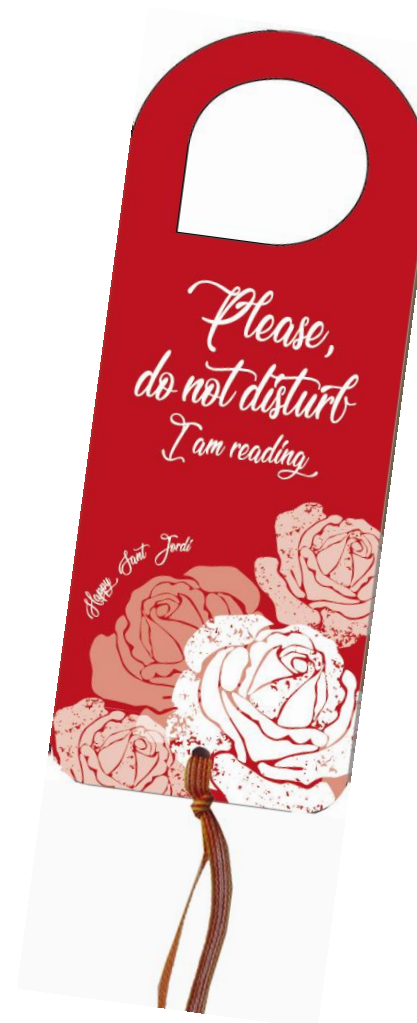

Punt de llibre picaporta

IMS2022

Crea una experiència única amb els teus clientes!

Reforça el vincle amb el teu client i la notorietat de marca del teu hotel. Converteix "un dia més" en un dia diferent i excepcional. A què esperes a crear un nou canal de comunicació amb el teu client i transmetre els teus valors i la cultura local?

Característiques:

Cartolina de 300 gr.

Impressió 4+4 tintes amb plastificat mate i troquel.

Mides 280 x 9 mm.

Cinta catalana decorativa.

Inclou el logotip del teu establiment i una explicació de la manipulació del producte fet a mà per la Fundació Portolà.

Fins a 500 u.....2,40€/u + IVA

De 501 a 1000 u.....2,20€/u + IVA

De 1001 a 3000 u.....1,35€/u + IVA

De 3001 a 5000 u.....0,95€/u + IVA

Més de 5001 u.....0,85€/u + IVA